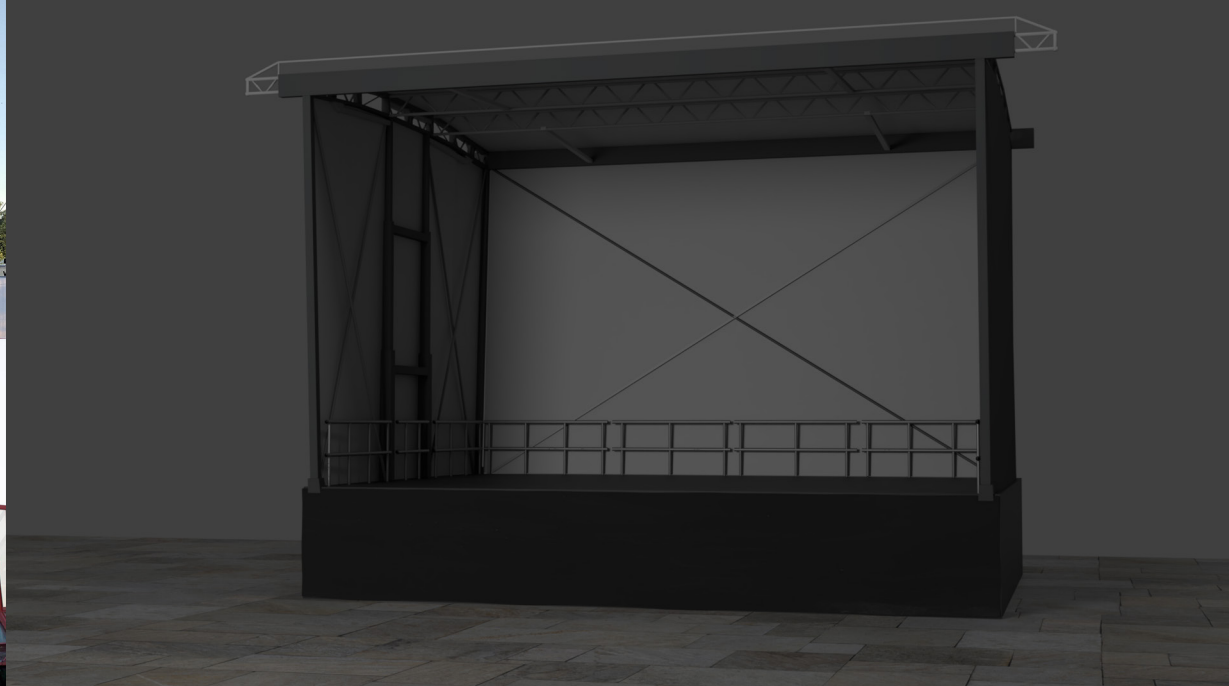

VIVID

Veranstaltungstechnik

SMARTSTAGE 80

Bühnenfläche:	10,5 x 7,5m
Höhe Bühnenboden:	1,3 - 1,8m
Standfläche:	11,5 x 8,5m
Maximale Höhe:	8m
Verteilte Dachlast:	4000 kg
PA Wing je Seite:	1000 kg

Rück- & Seitenwand aus Gaze
Dachplane & Gaze B1
Treppenaufgang
inkl. Prüfbuch und
Ausführungsgenehmigung