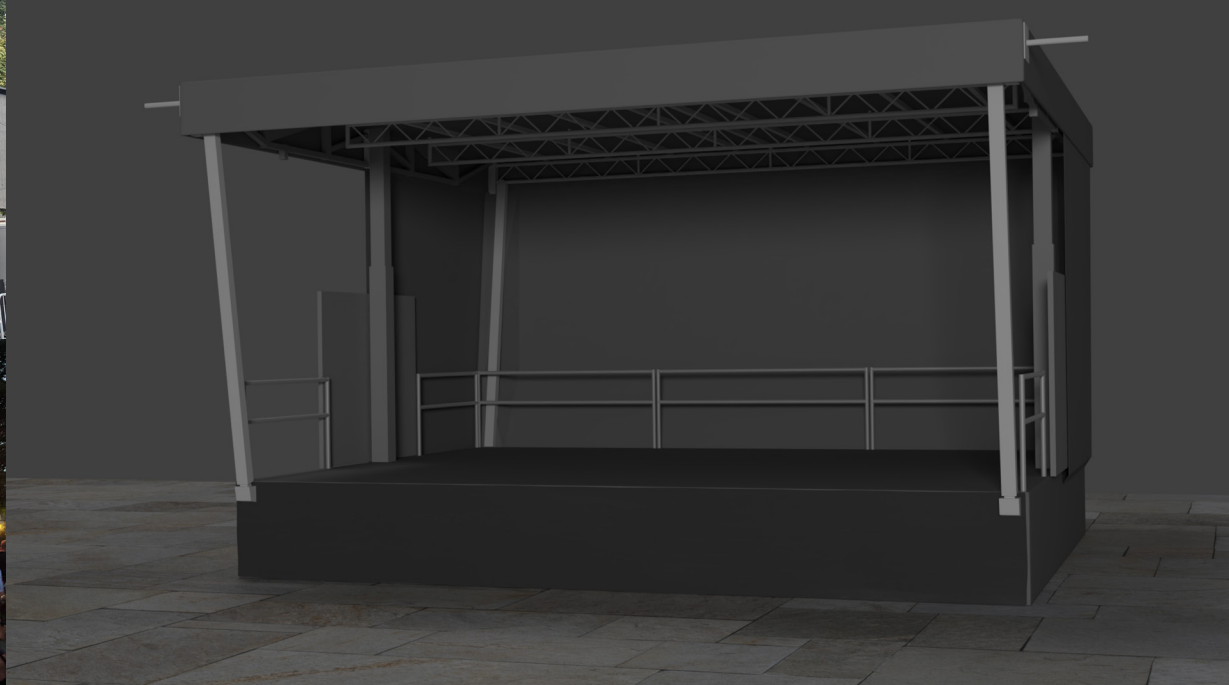

VIVID

Veranstaltungstechnik

TRAILERBÜHNE 86

Bühnenfläche:	8 x 6 m
Höhe Bühnenboden:	1 m
Standfläche:	10 x 6 m
Maximale Höhe:	4,99 m
Verteilte Dachlast:	1200 kg
PA Wing je Seite:	150 / 300 kg

- Rück- & Seitenwand aus Gaze
- Dachplane & Gaze B1
- Treppenaufgang
- Stand sicherheitsnachweis vorhanden
- Keine behördliche Abnahme erforderlich